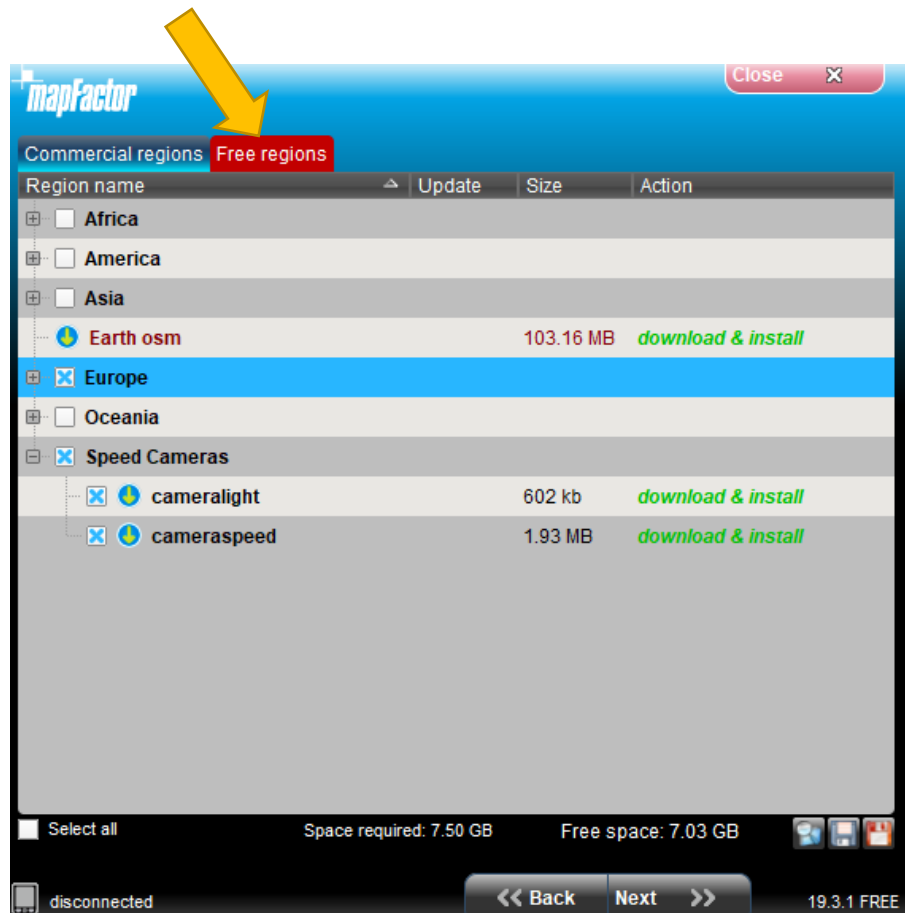

Visit Mapfactor site: <https://navigatorfree.mapfactor.com/>

Download and run setup application: http://download.mapfactor.com/NavigatorFree_install.exe

Choose your connected MODECOM device drive letter

Select the regions you want

mapFactor

Commercial regions **Free regions** Close X

Region name	Update	Size	Action
<input type="checkbox"/> Cyprus OSM		6.71 MB	nothing
<input checked="" type="checkbox"/> Czech Republic OSM		173.68 MB	download & install
<input type="checkbox"/> Denmark OSM		107.25 MB	nothing
<input type="checkbox"/> Estonia OSM		27.17 MB	nothing
<input checked="" type="checkbox"/> Falkland Islands OSM		657 kb	download & install
<input type="checkbox"/> Faroe Islands OSM		1.24 MB	nothing
<input type="checkbox"/> Finland OSM		187.77 MB	nothing
<input type="checkbox"/> France OSM			
<input type="checkbox"/> Georgia OSM		17.15 MB	nothing
<input checked="" type="checkbox"/> Germany OSM			
<input type="checkbox"/> Gibraltar OSM		130 kb	nothing
<input type="checkbox"/> Greece OSM		71.35 MB	nothing
<input type="checkbox"/> Guernsey OSM		597 kb	nothing
<input checked="" type="checkbox"/> Hungary OSM		70.73 MB	download & install
<input checked="" type="checkbox"/> Iceland OSM		14.69 MB	download & install
<input checked="" type="checkbox"/> Ireland OSM		50.79 MB	download & install