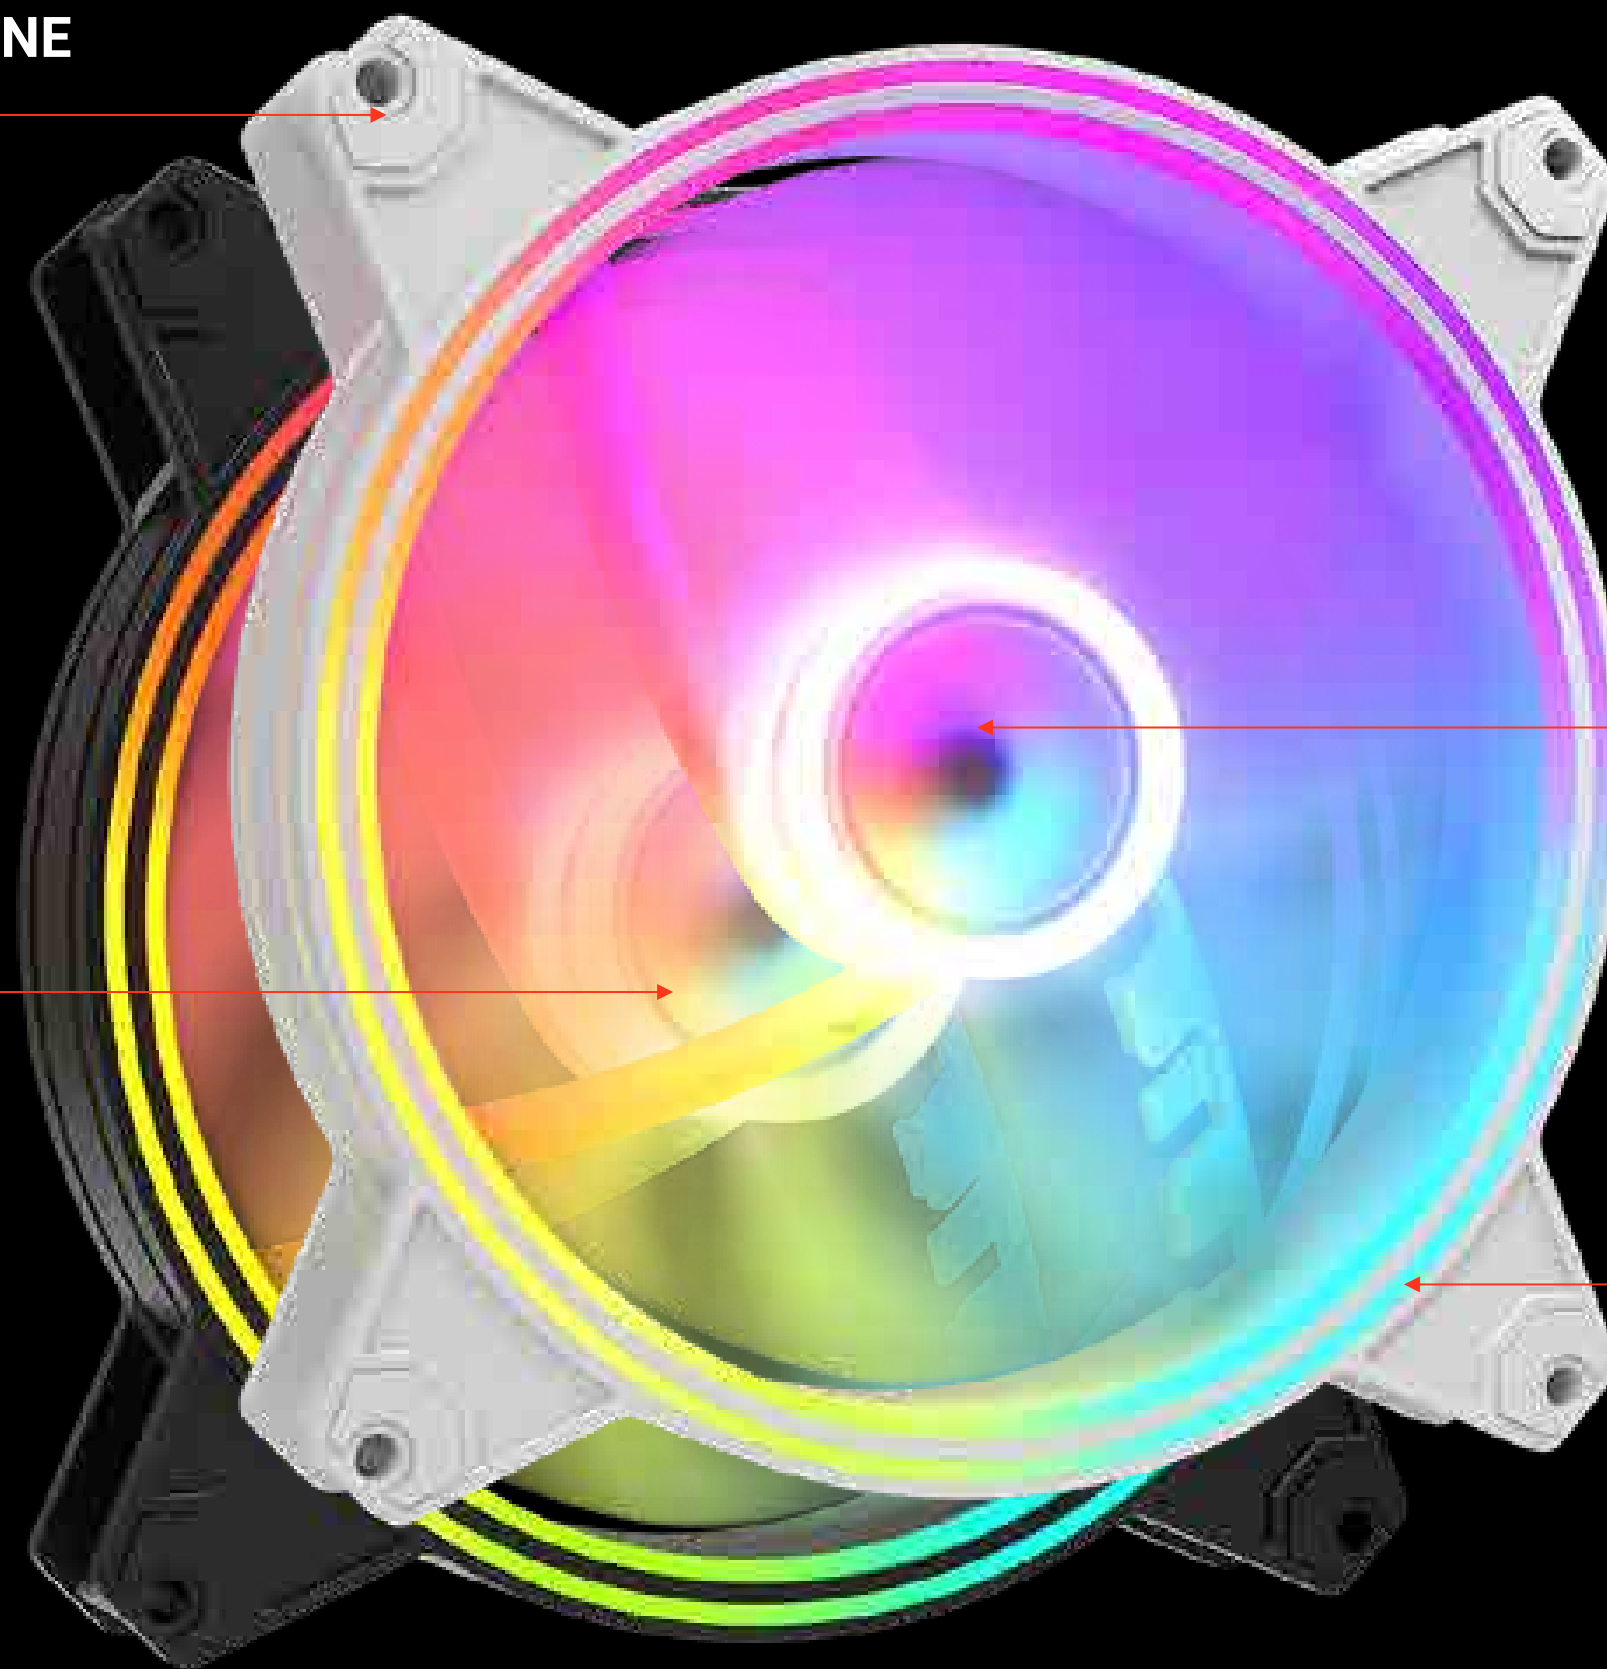

PODKŁADKI ANTYWIBRACYJNE

Maksymalna kultura pracy.

ŁOŻYSKO FDB

Cicha praca wentylatora.

ODWRÓCONE ŁOPATKI

Zapewniają optymalny przepływ powietrza.

Sprawdza się świetnie w sytuacji gdy zamontowany jest na panelu bocznym i włacza chłodne powietrza do wnętrza obudowy.

PIERŚCIENIE ARGB

Efektowne podświetlenie wentylatora z pierścieniami ARGB.