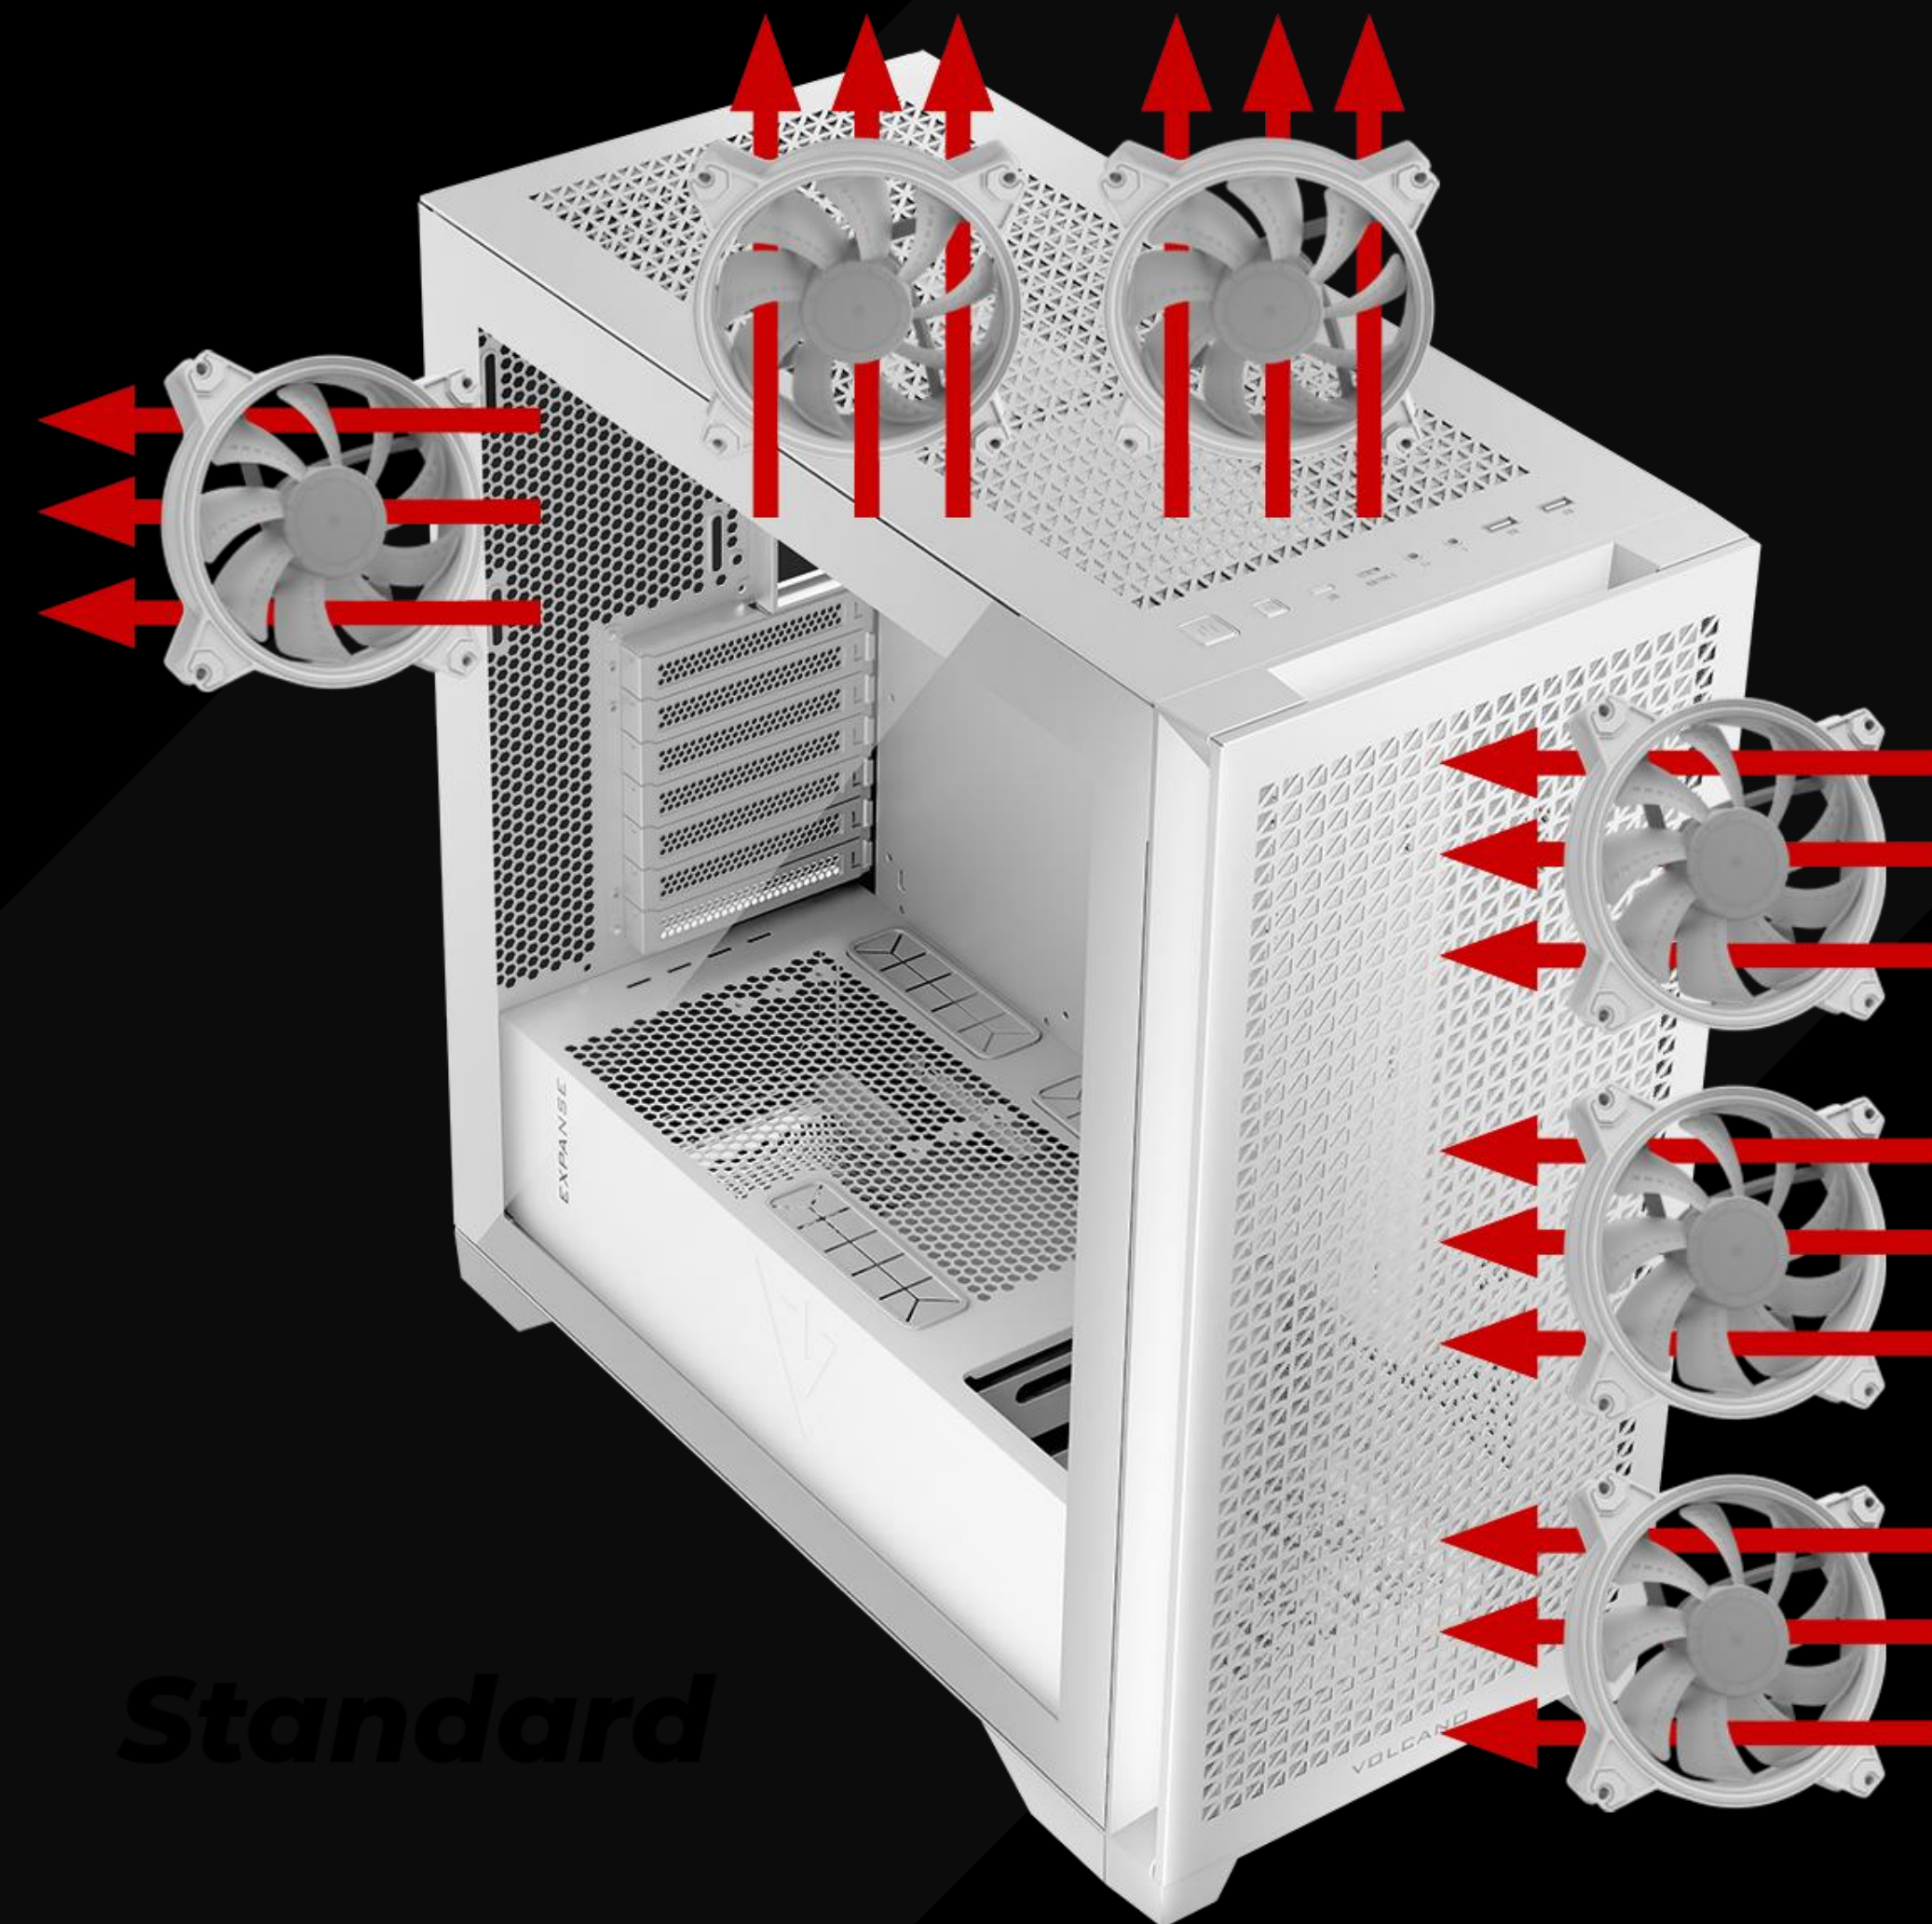

Ak ich nainštalujete vpredu, môžete si byť istí, že ich účinná prevádzka bude vháňať do vnútra skrine správne množstvo chladného vzduchu. Ak ich nainštalujete vzadu, môžete si byť istí, že ich efektívna činnosť bude tlačíť správne množstvo chladného vzduchu dovnútra skrine.

STANDARD
(táto verzia)

OBRÁTENÉ

PRE OPTIMÁLNE CHLADENIE POČÍTAČA A... DESIGN

Vďaka svojmu dizajnu vizuálne dobre zapadajú do puzdra na prednej, zadnej a hornej strane puzdra.

Standard

KOMPLETNÉ RIEŠENIA

Ventilátor môžete pripojiť k radiču alebo priamo k základnej doske. Postarali sme sa o to, aby mal ventilátor všetky potrebné konektory na pohodlné pripojenie v akomkoľvek prípade a pri akejkoľvek konfigurácii.