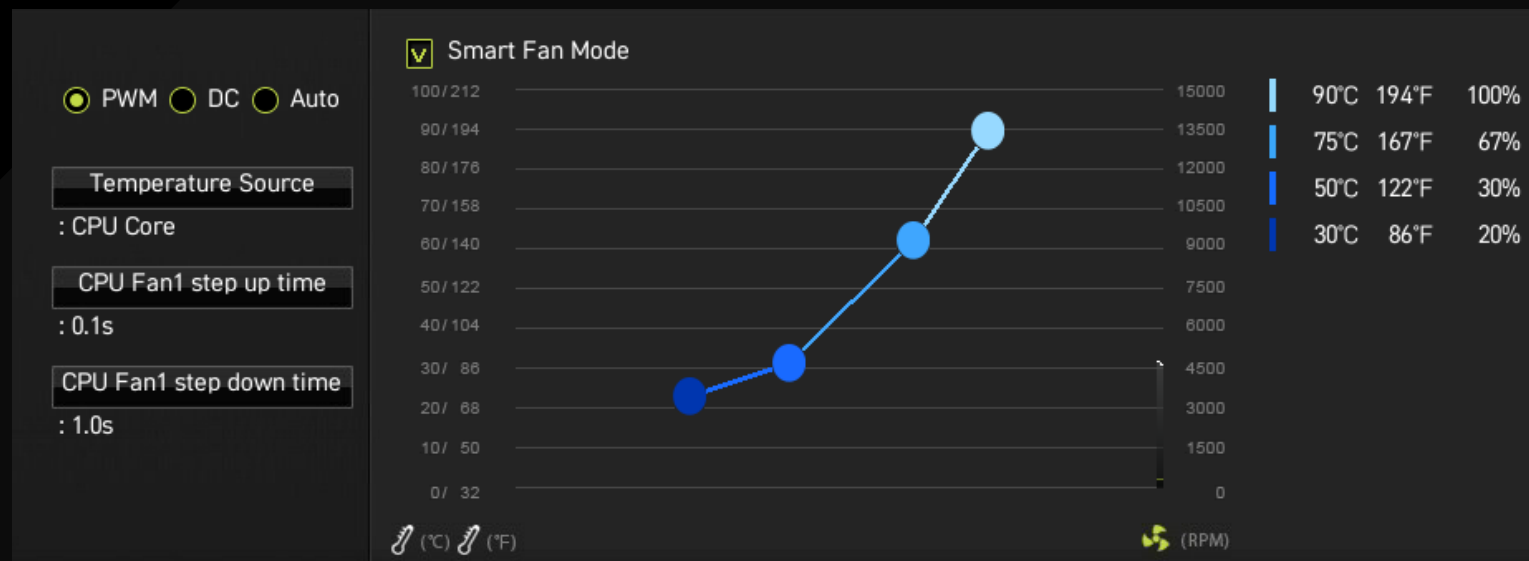

**MÓDNA
BIELA**

ELEGANTNÁ ČIERNA

NECH NIČ NERUŠÍ TICHŮ

*Ukážka nastavenia krivky ventilátora

Ventilátor pracuje ticho - pri 100 % rýchlosti nepresahuje 26 decibelov. Navyše, ak v systéme BIOS nastavíte správnu krivku ventilátora, môžete hrať aj po zotmení bez toho, aby ste rušili nočné ticho. To ocenia všetci členovia domácnosti.