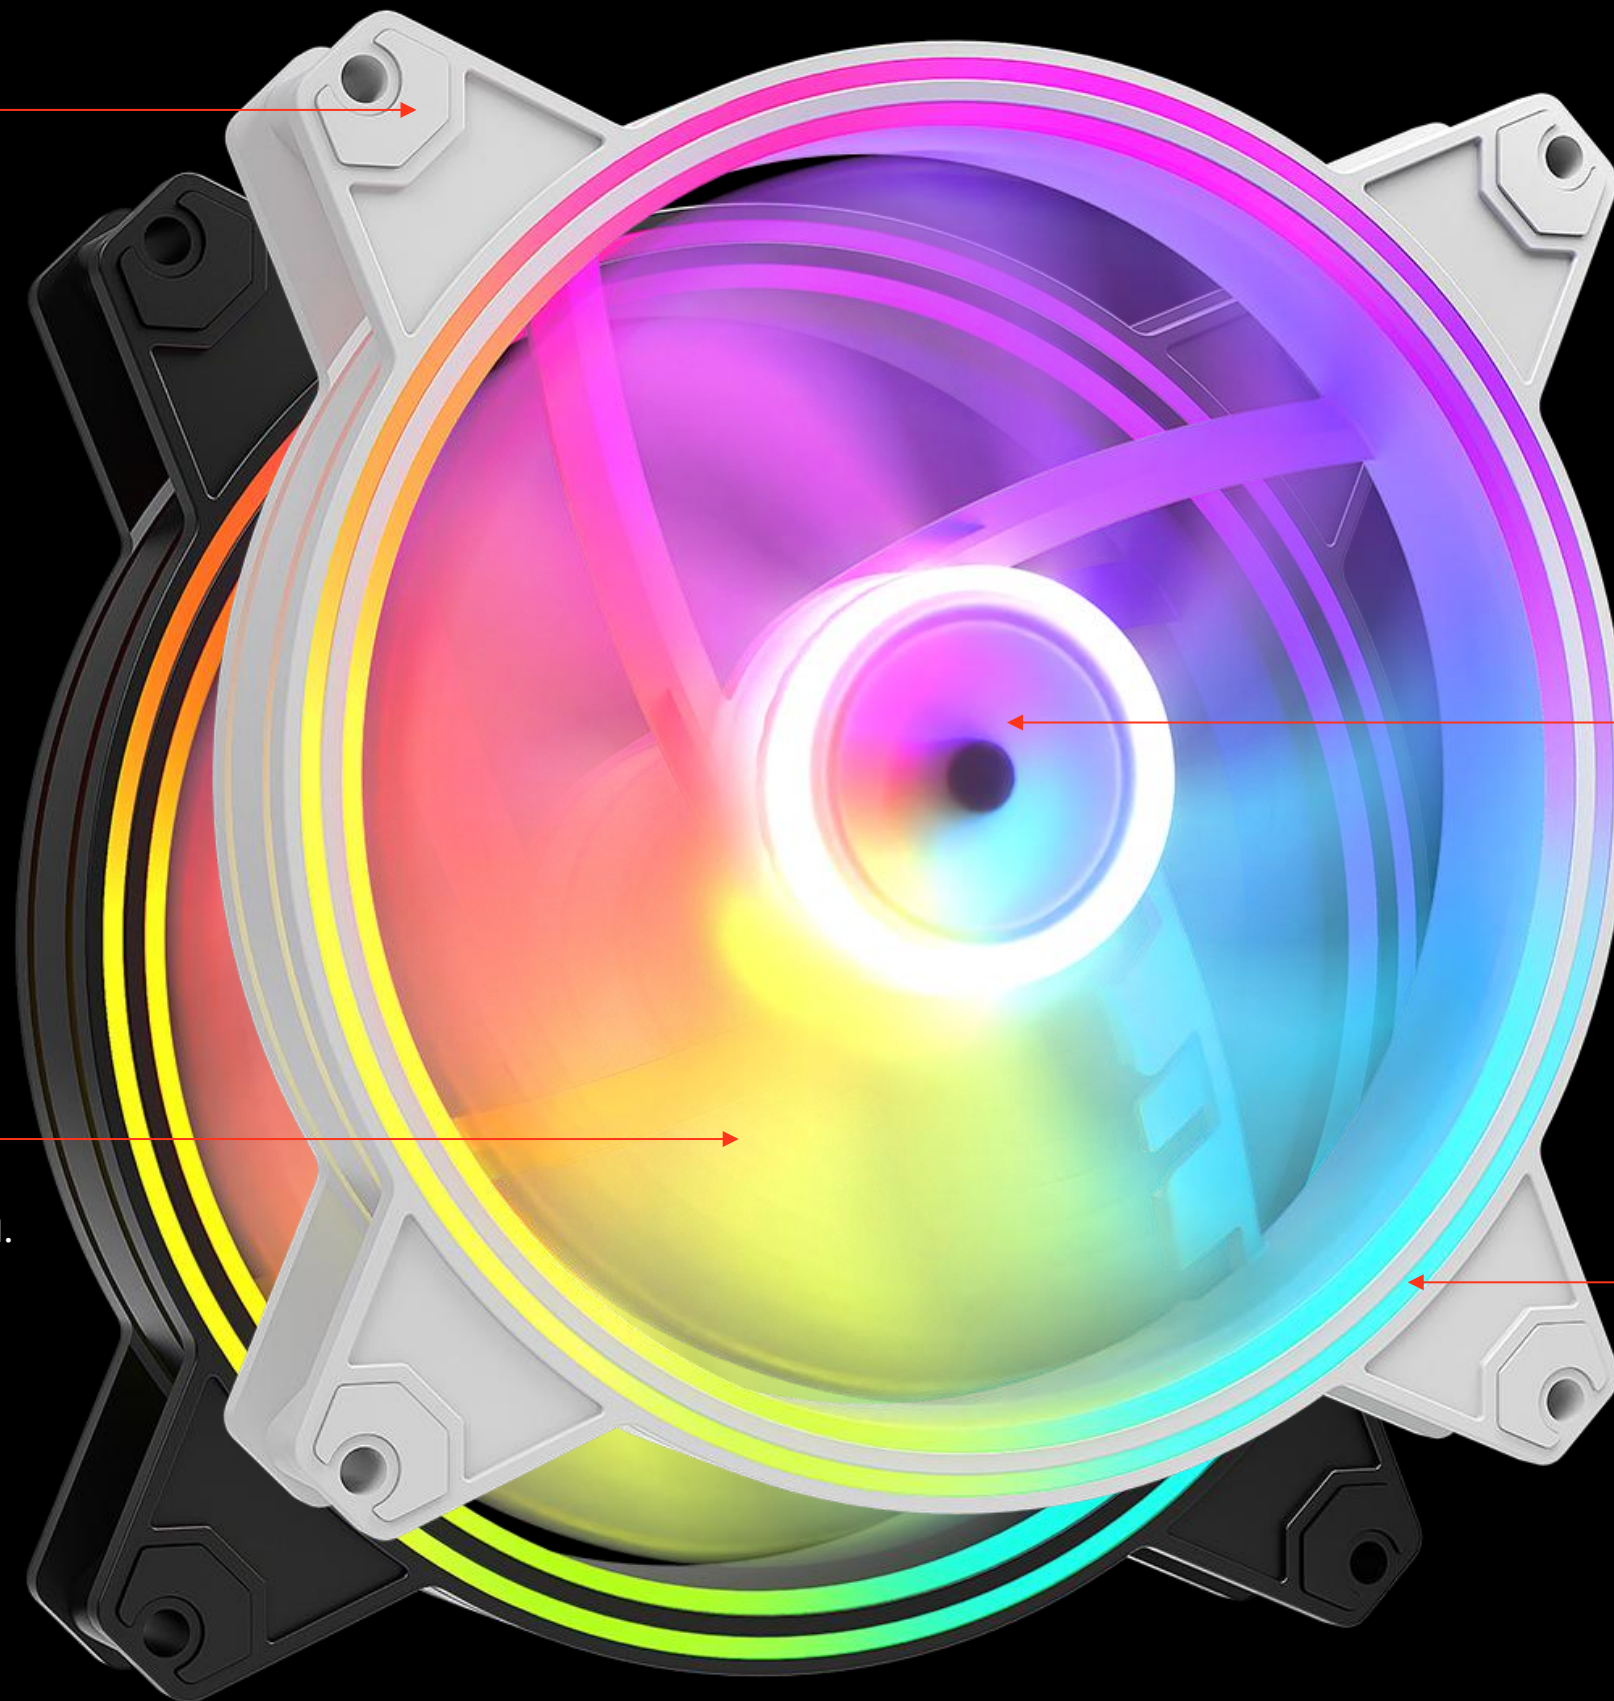

ANTIVIBRAČNÉ PODLOŽKY

Maximálna prevádzková kultúra.

FDB BEARING

Tichá prevádzka ventilátora.

LOPATY

Zabezpečujú optimálne prúdenie vzduchu.

ARGB KRÚŽKY

Výrazné osvetlenie ventilátora s krúžkami ARGB.