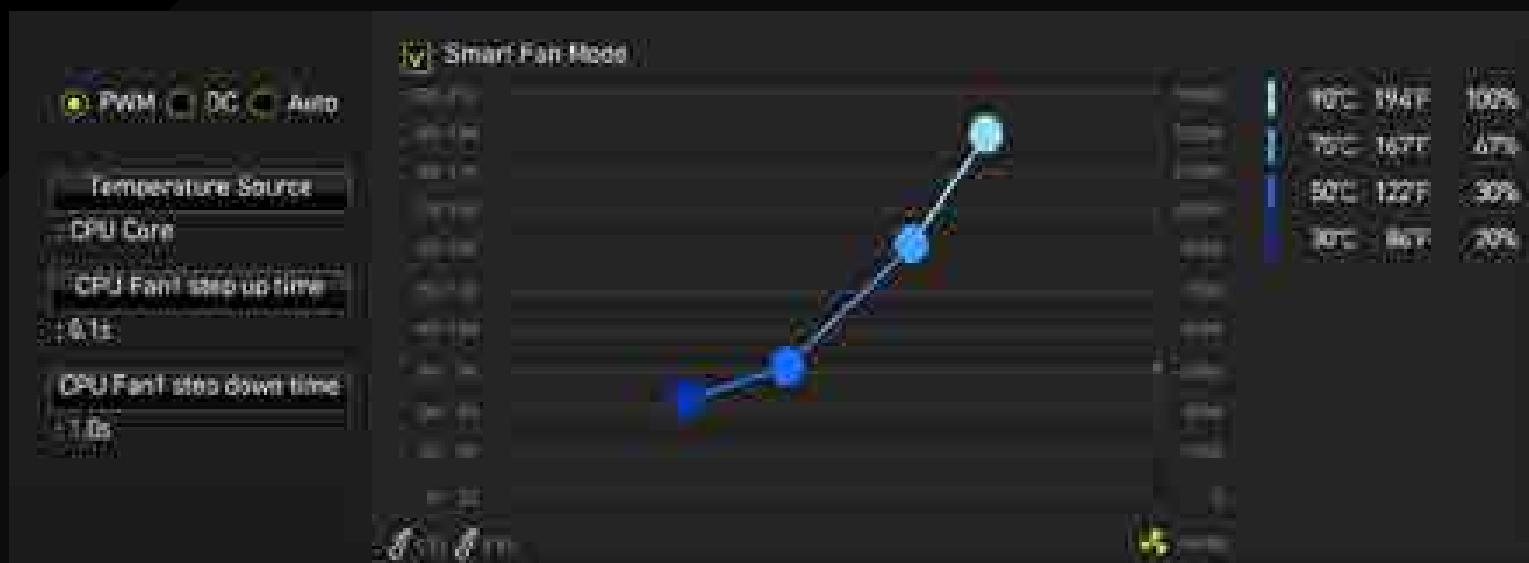

MODNA BIEL

ELEGANCKA CZERŃ

NIECH NIC NIE ZAKŁÓCI CISZY

**Przykładowa ilustracja ustawiania krzywej wentylatora*

Wentylator pracuje cicho – nie przekracza 26 decybeli przy 100% prędkości obrotów. Jeśli jeszcze do tego ustawisz odpowiednią krzywą wentylatorów w BIOS'ie, będziesz mógł grać po zmroku bez zakłócania nocnej ciszy. To coś, co docenią wszyscy domownicy.