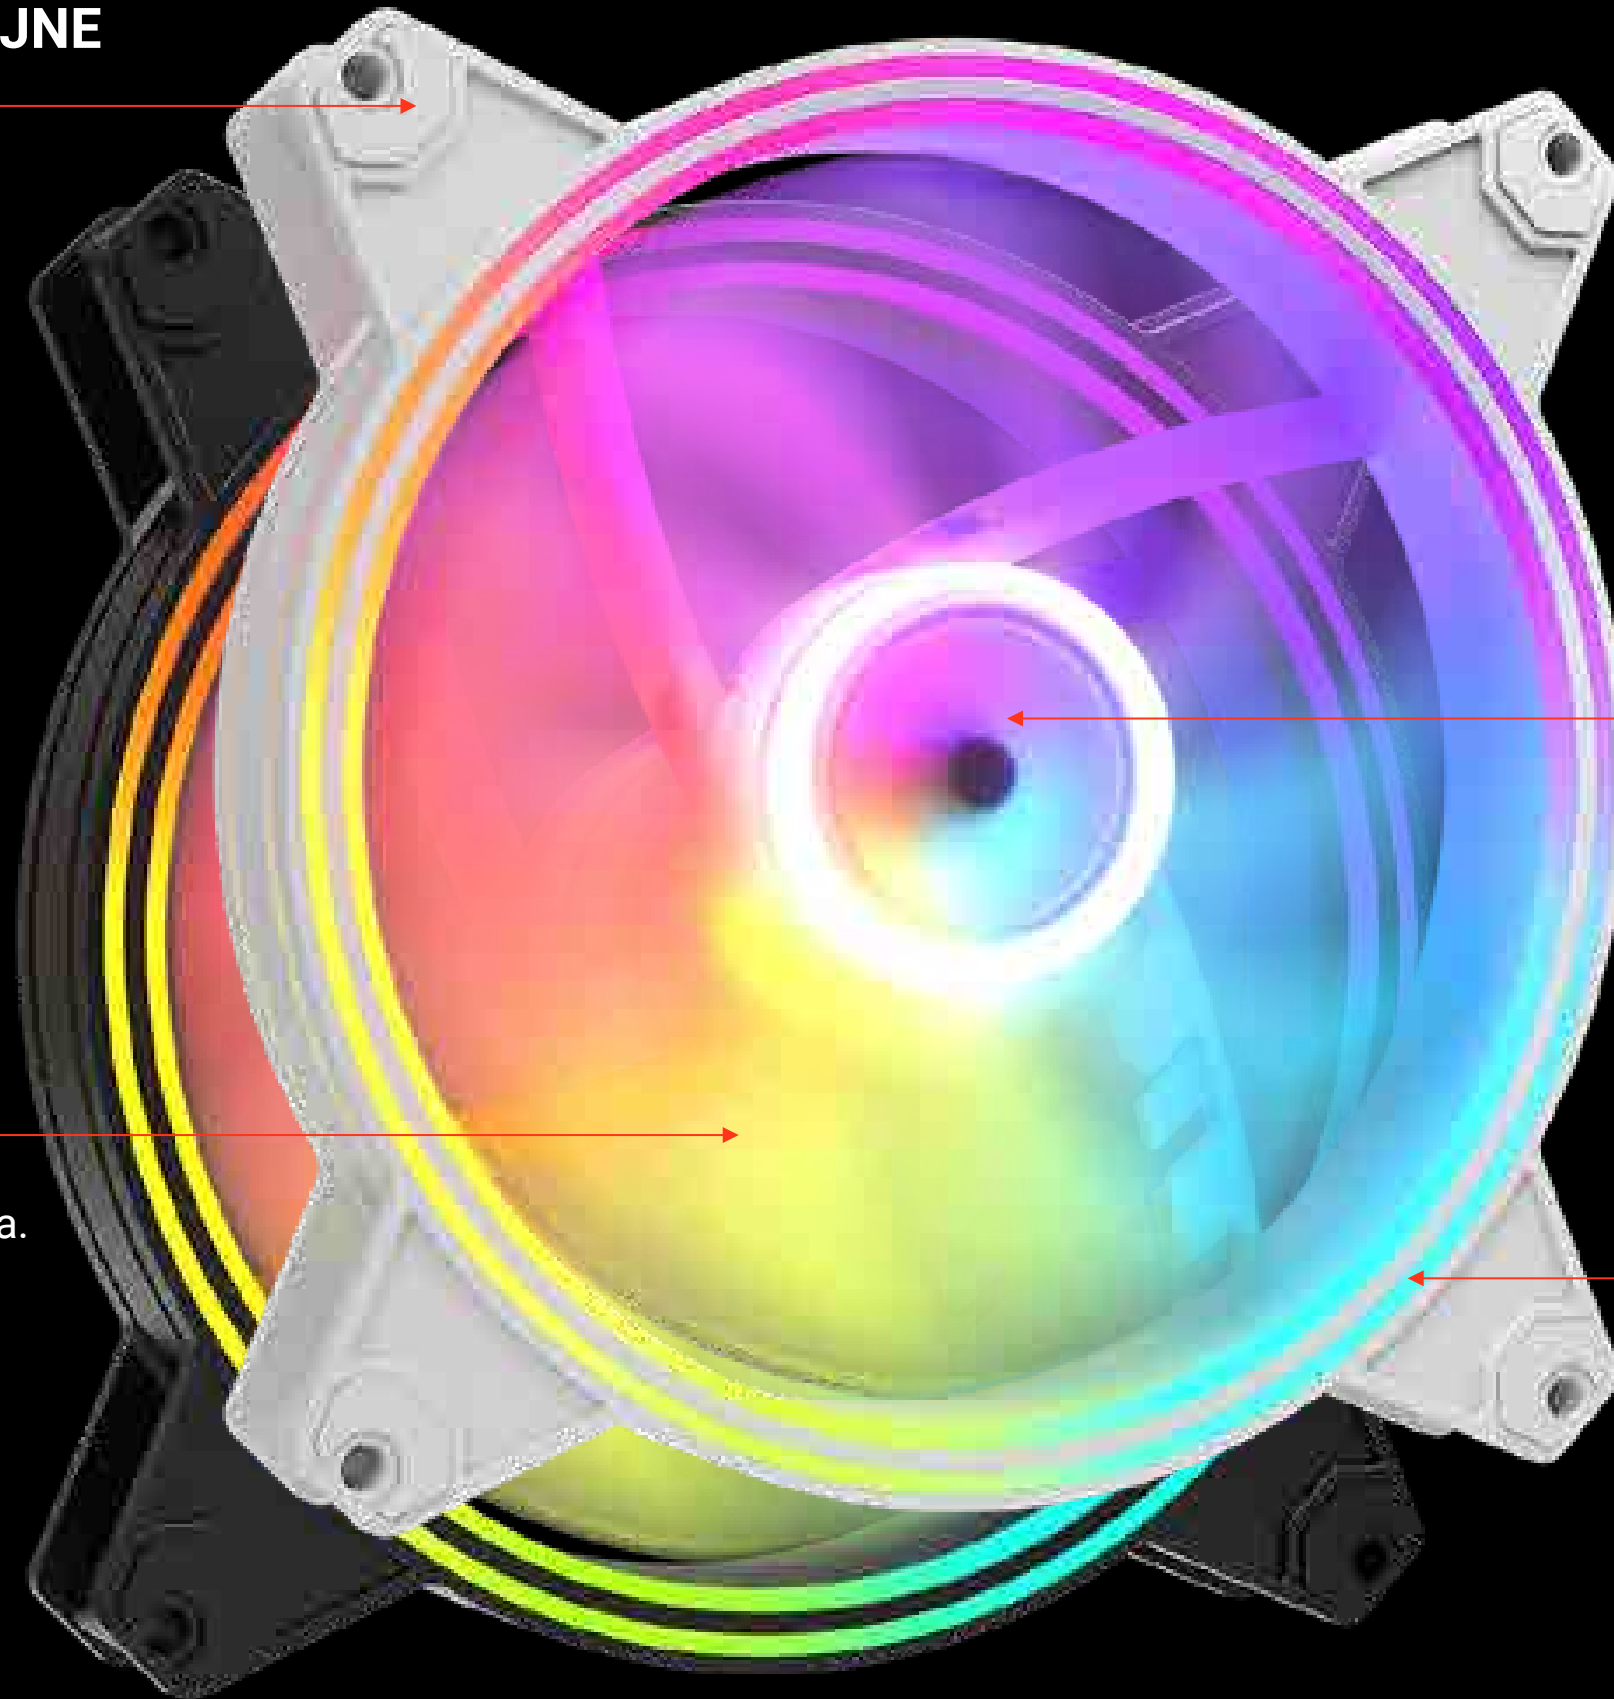

PODKŁADKI ANTYWIBRACYJNE

Maksymalna kultura pracy.

ŁOŻYSKO FDB

Cicha praca wentylatora.

ŁOPATKI

Zapewniają optymalny przepływ powietrza.

PIERŚCIENIE ARGB

Efektowne podświetlenie wentylatora z pierścieniami ARGB.