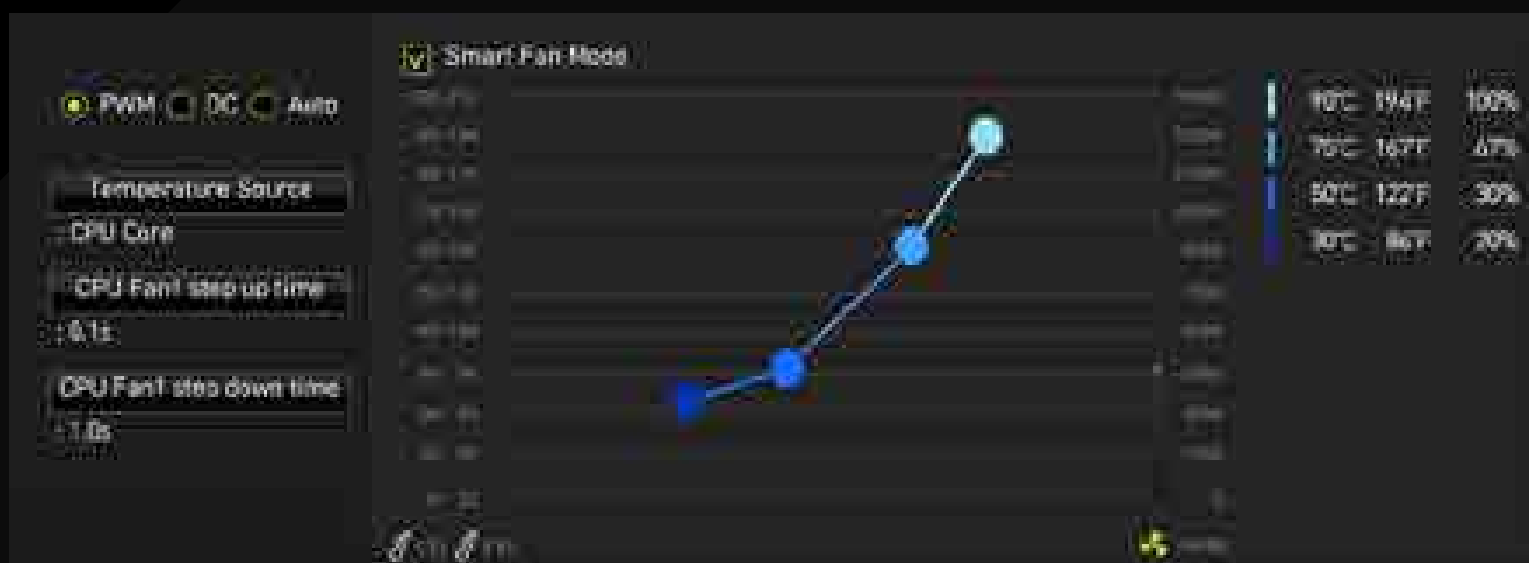

# NIECH NIC NIE ZAKŁÓCI CISZY

*\*Przykładowa ilustracja ustawiania krzywej wentylatora*

Wentylator pracuje cicho – nie przekracza 27 decybeli przy 100% prędkości obrotów. Jeśli jeszcze do tego ustawisz odpowiednią krzywą wentylatorów w BIOS'ie, będziesz mógł grać po zmroku bez zakłócania nocnej ciszy. To coś, co docenią wszyscy domownicy.