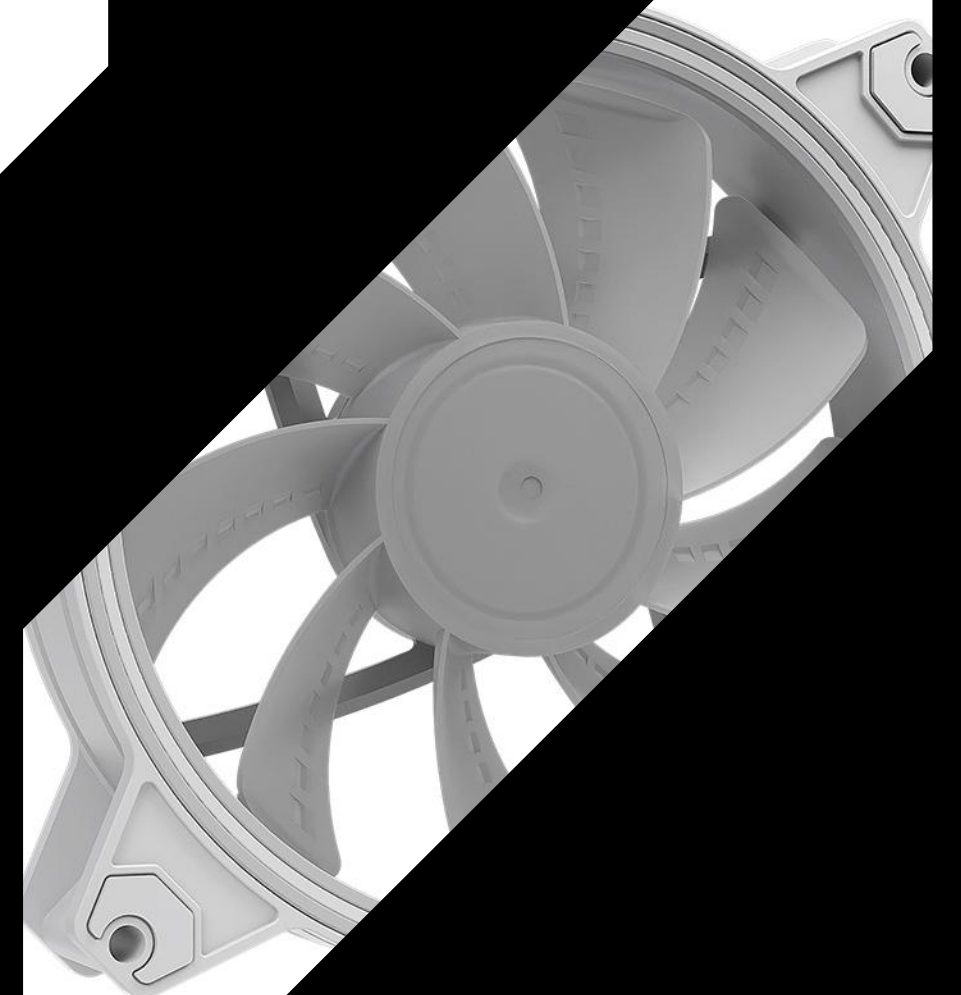

Navyše výrazné ARGB osvetlenie stredu a krúžkov ventilátora umožňuje skvelý vizuálny efekt celej počítačovej zostavy. Reverzný ventilátor Volcano Apex 120 ARGB je pôsobivo navrhnutý zabijak tepla, ktorý sa bude dobre hodiť do každého počítača. Obrátené lopatky skvele fungujú, keď je ventilátor namontovaný na bočnom paneli a tlačí chladný vzduch do vnútra, pričom stále vyzerá ako "klasický" ventilátor.

**VÝRAZNÉ
PODSVIETENIE**

**ANTIVIBRAČNÉ
PODLOŽKY**

**TICHÁ
PREVÁDZKA**

**INVERTOVANÉ
DODÁVKY**

Model

VOLCANO APEX 120 ARGB REVERZNÝ VENTILÁTOR

Rozmery	120 x 120 x 25 mm
Typ ventilátora	Obrátený, 120 mm
Zvýraznenie	Áno, ARGB
Rýchlosť otáčania	400 - 1400 OTÁČOK ZA MINÚTU (+/- 200)
Konektory	4PIN PWM+3PIN ARGB
Ložisko	FDB
Maximálne dB pri 100 % zaťažení	26,7 dB
CFM	38,6 CFM
Odhadovaný čas prevádzky	50 000 hodín pri teplote 25 C
Čistá hmotnosť	0,14 kg
Farba	Biela / čierna