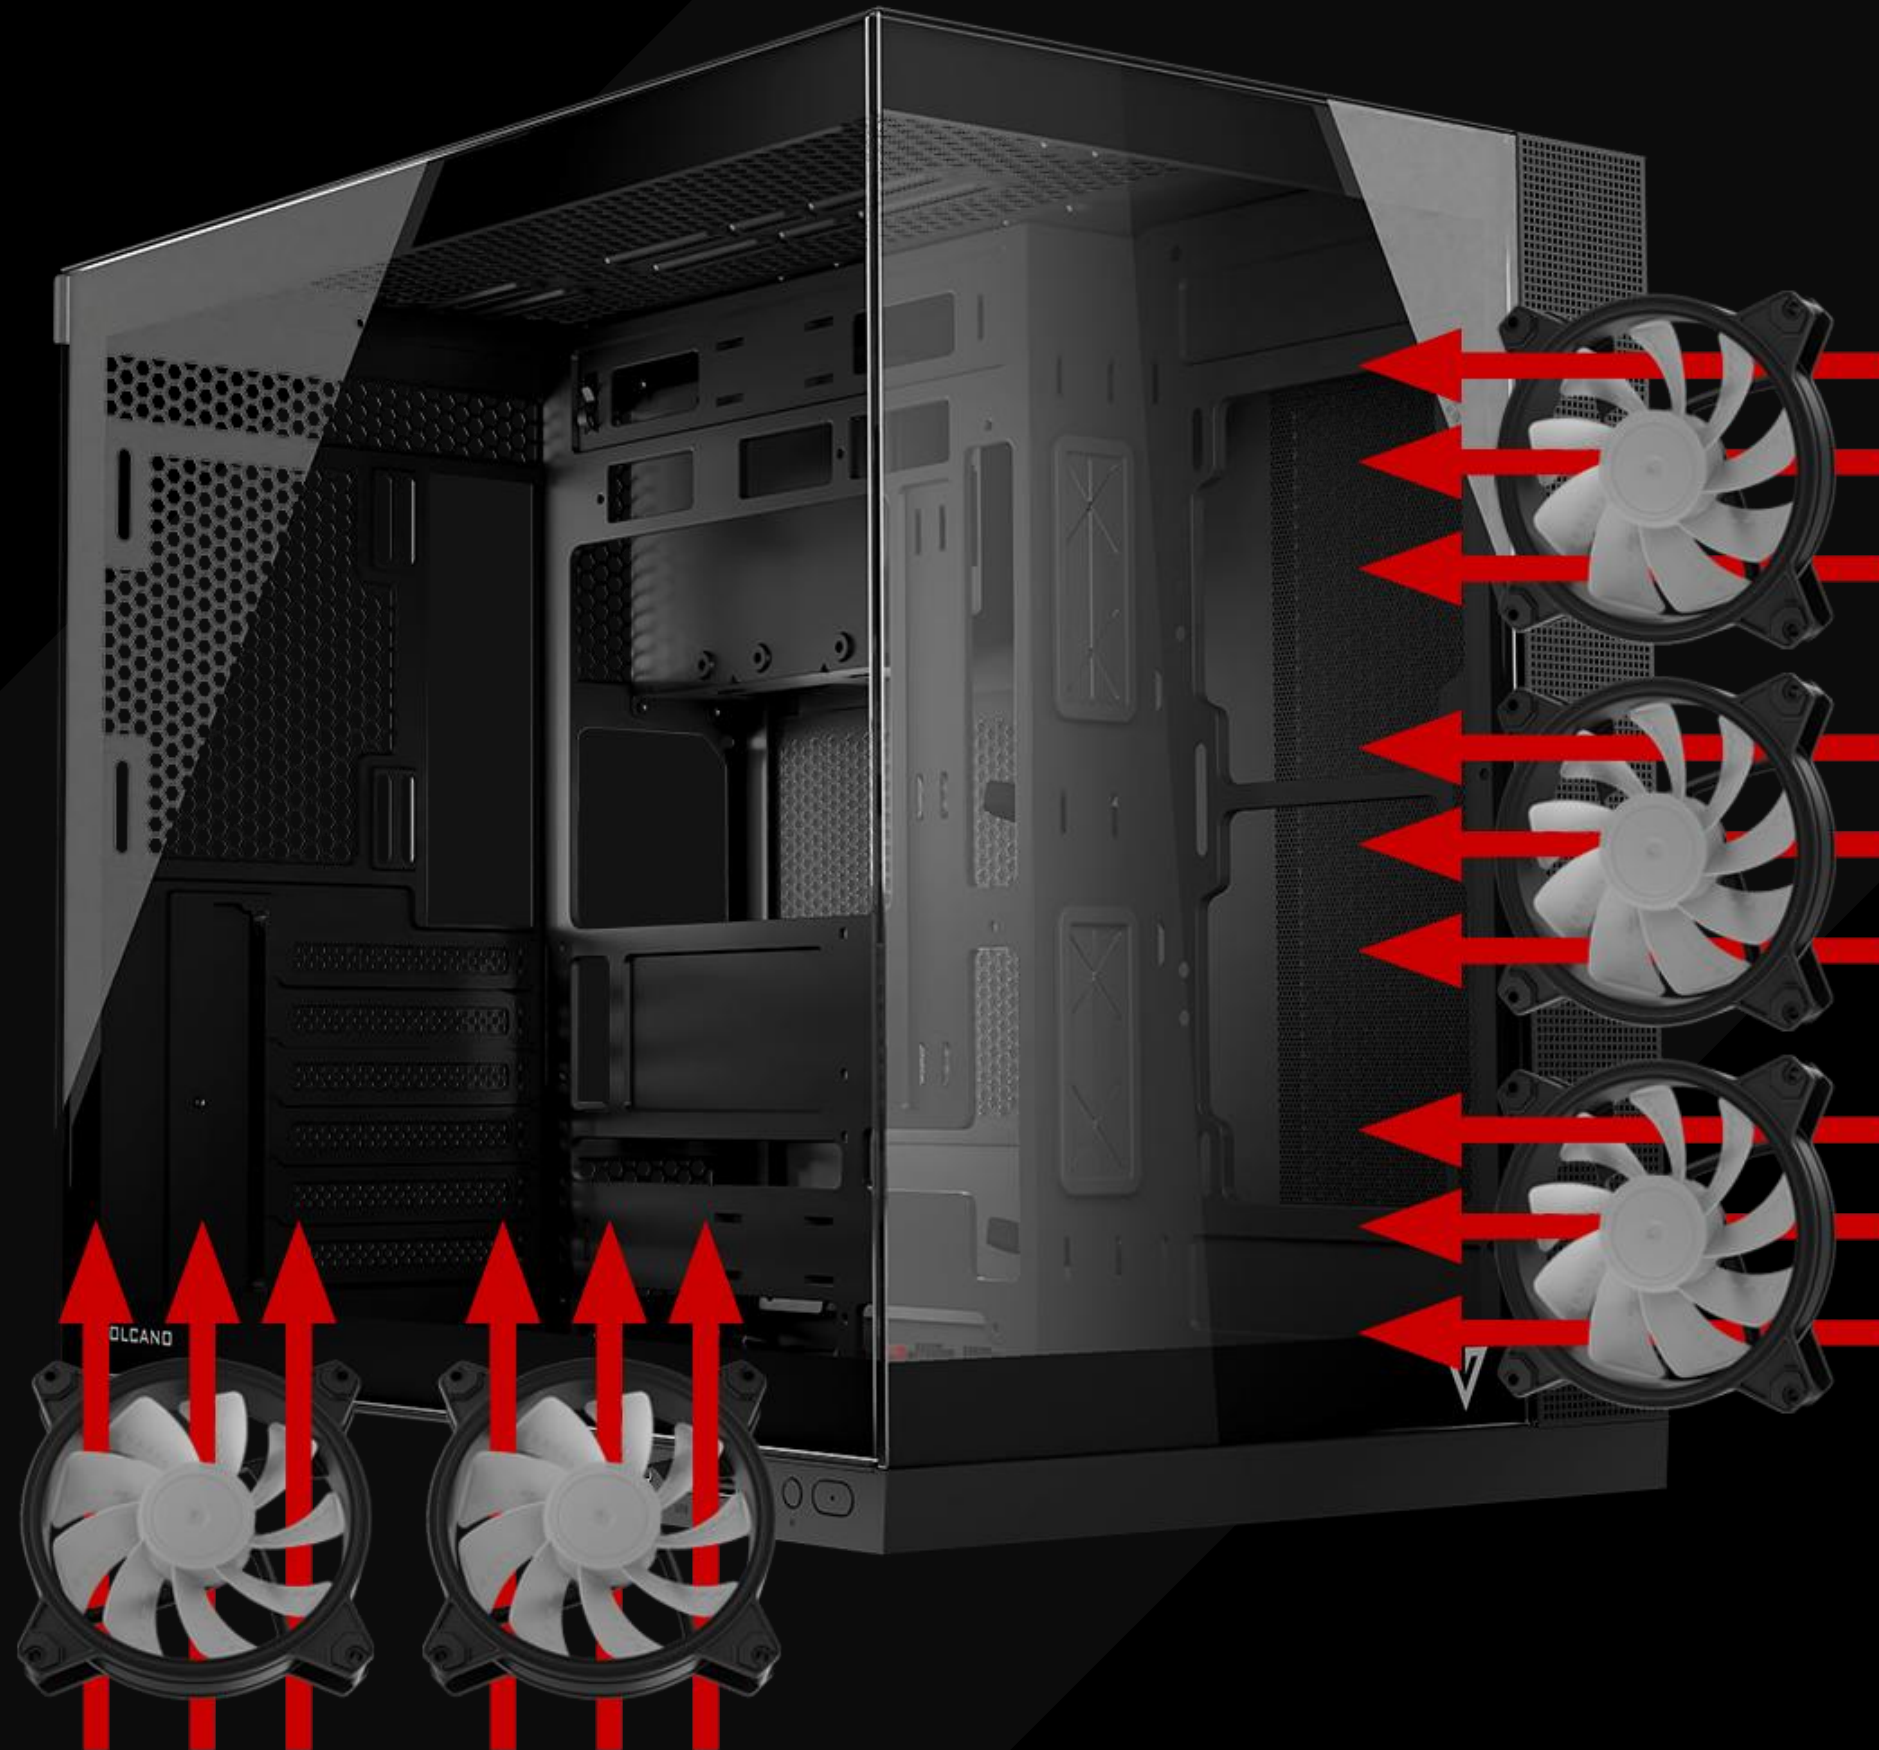

Tento ventilátor je ideálnym produktom pre každého, kto si cení estetiku svojej počítačovej zostavy.

STANDARD

**OBRÁTENÝ
(táto verzia)**

PRE OPTIMÁLNE CHLADENIE POČÍTAČA A... DESIGN

Vďaka svojmu dizajnu sa vizuálne dobre hodia do akváriového krytu - na bočnú stranu a dno krytu.