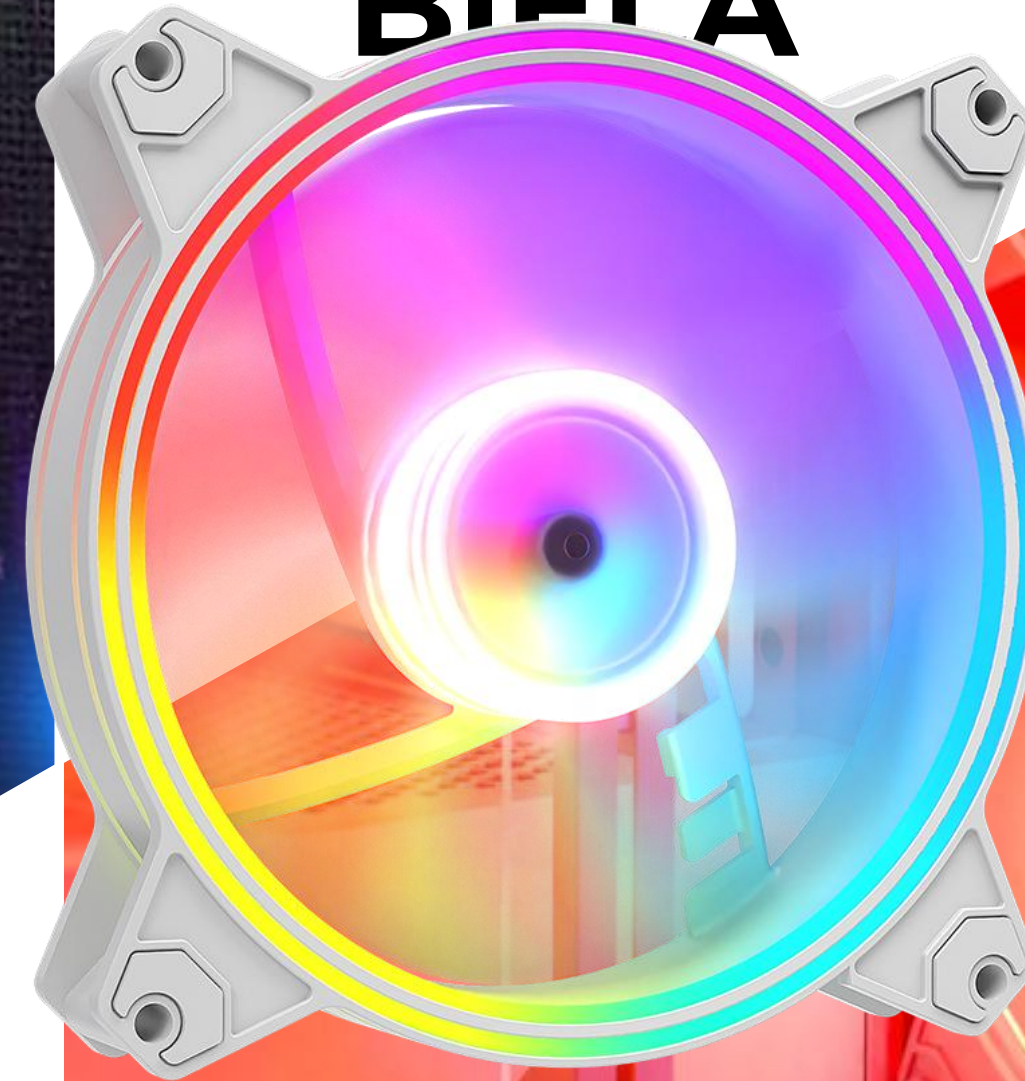

**MÓDNA
BIEL A**

ELEGANTNÁ ČIERNA