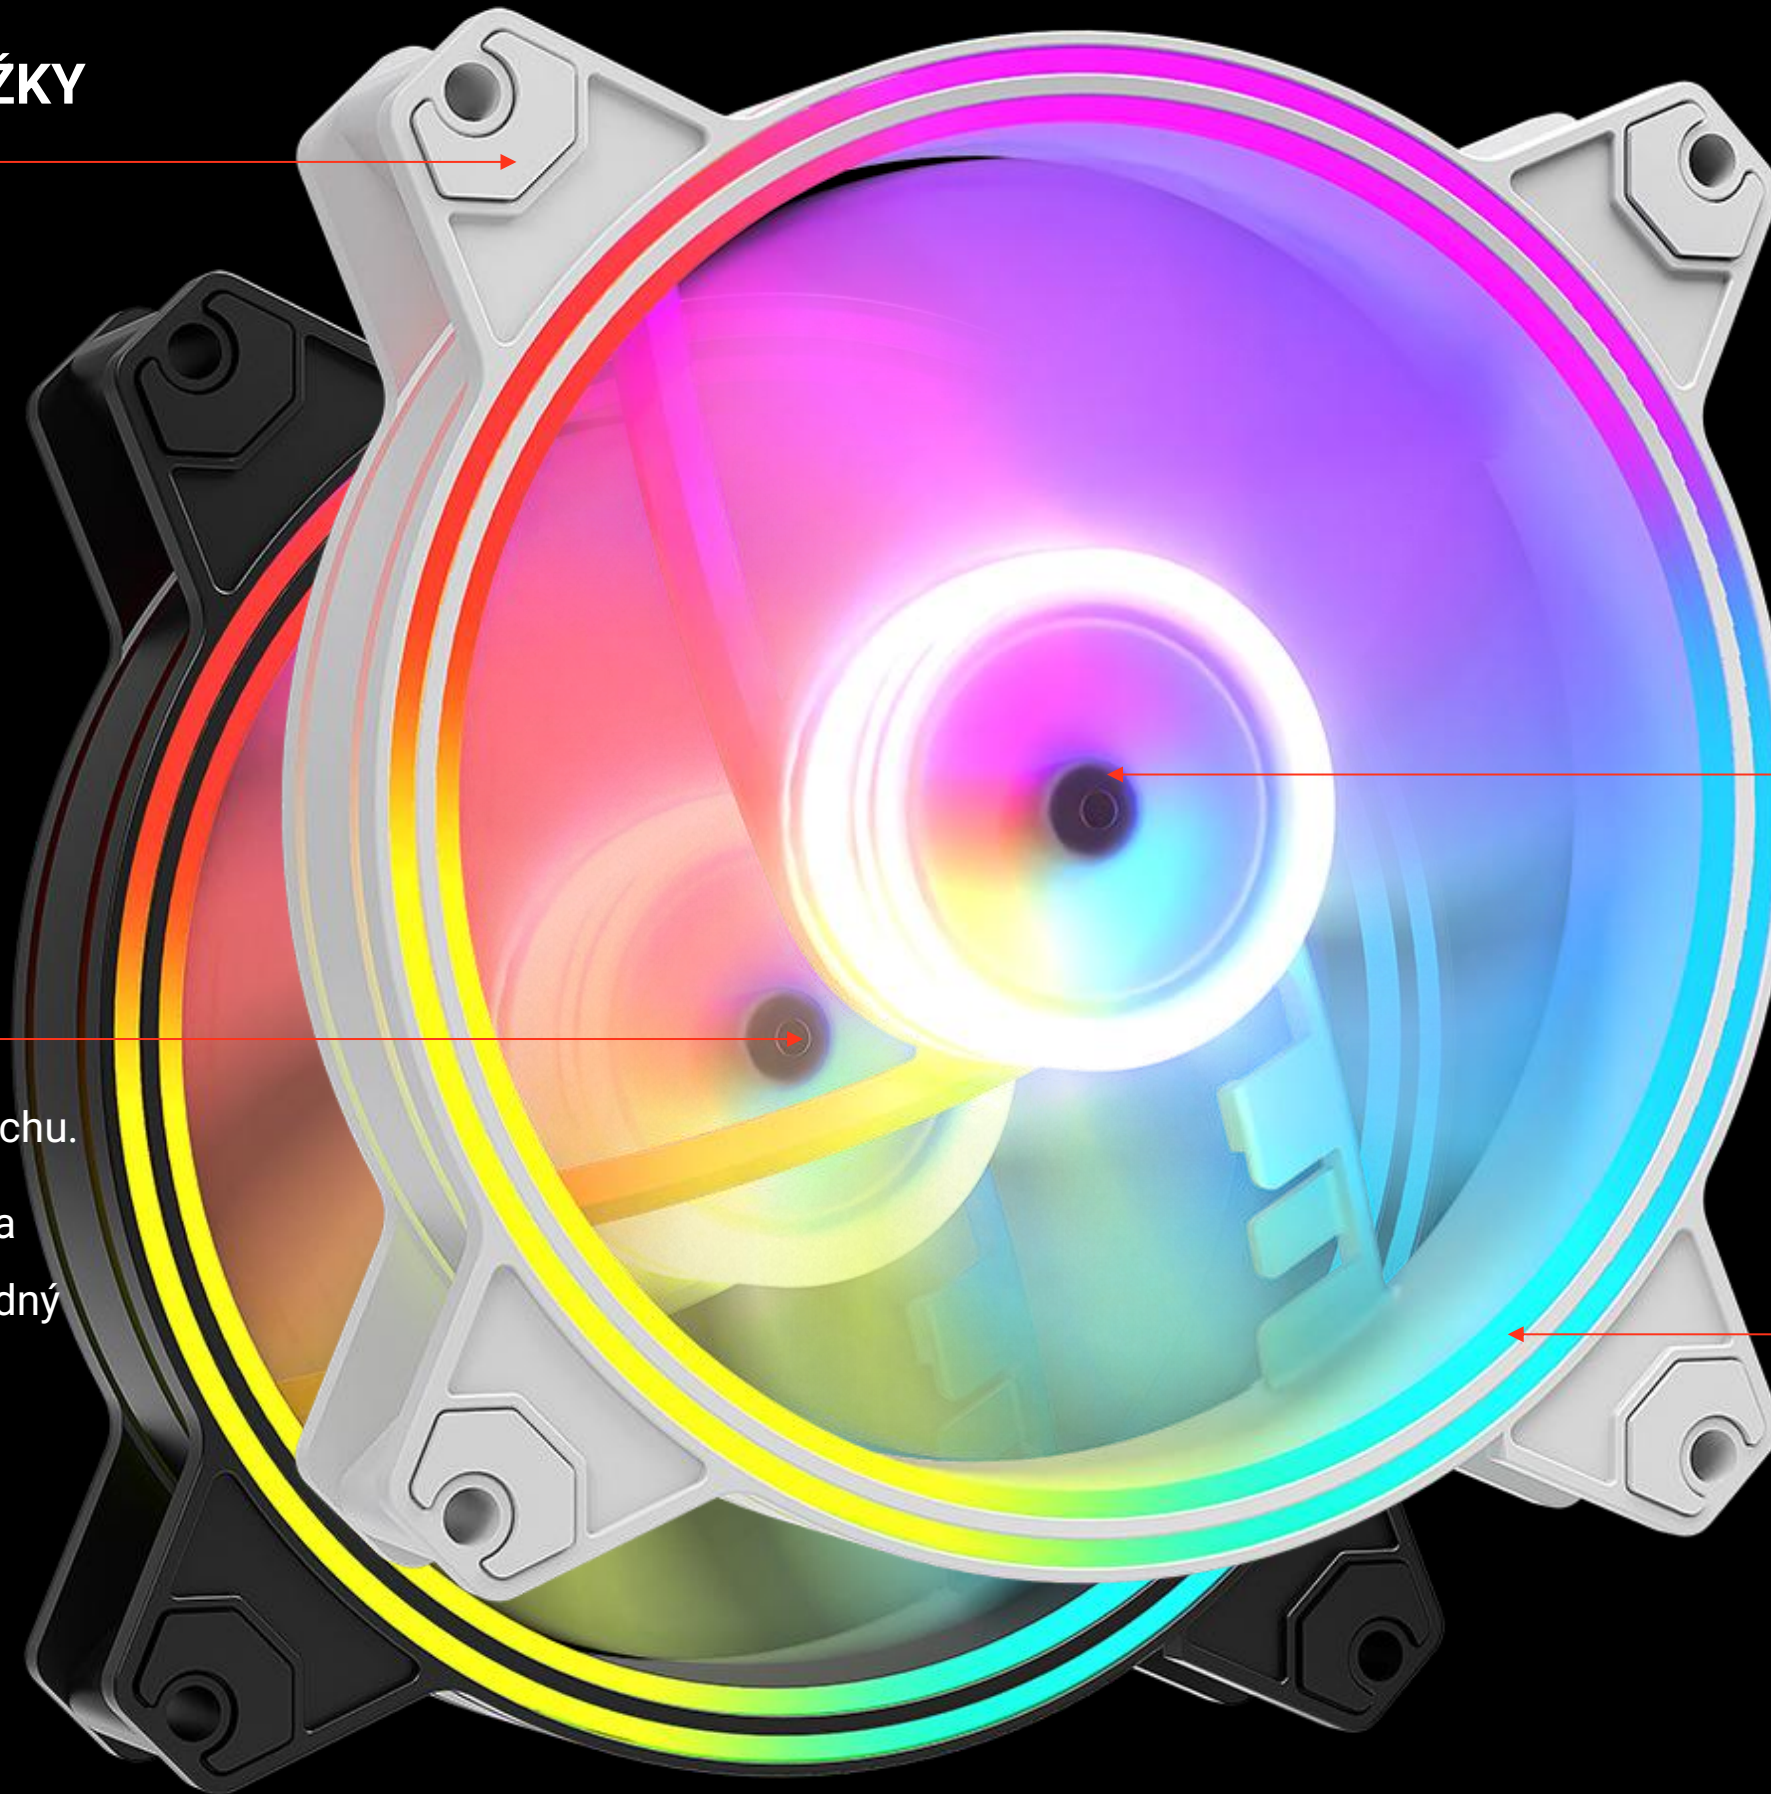

ANTIVIBRAČNÉ PODLOŽKY

Maximálna prevádzková kultúra.

FDB BEARING

Tichá prevádzka ventilátora.

OBRÁTENÉ LOPATKY

Zabezpečujú optimálne prúdenie vzduchu.

Skvele funguje, keď je namontovaný na bočnom paneli a vháňa do skrine chladný vzduch.

ARGB KRÚŽKY

Výrazné osvetlenie ventilátora s krúžkami ARGB.