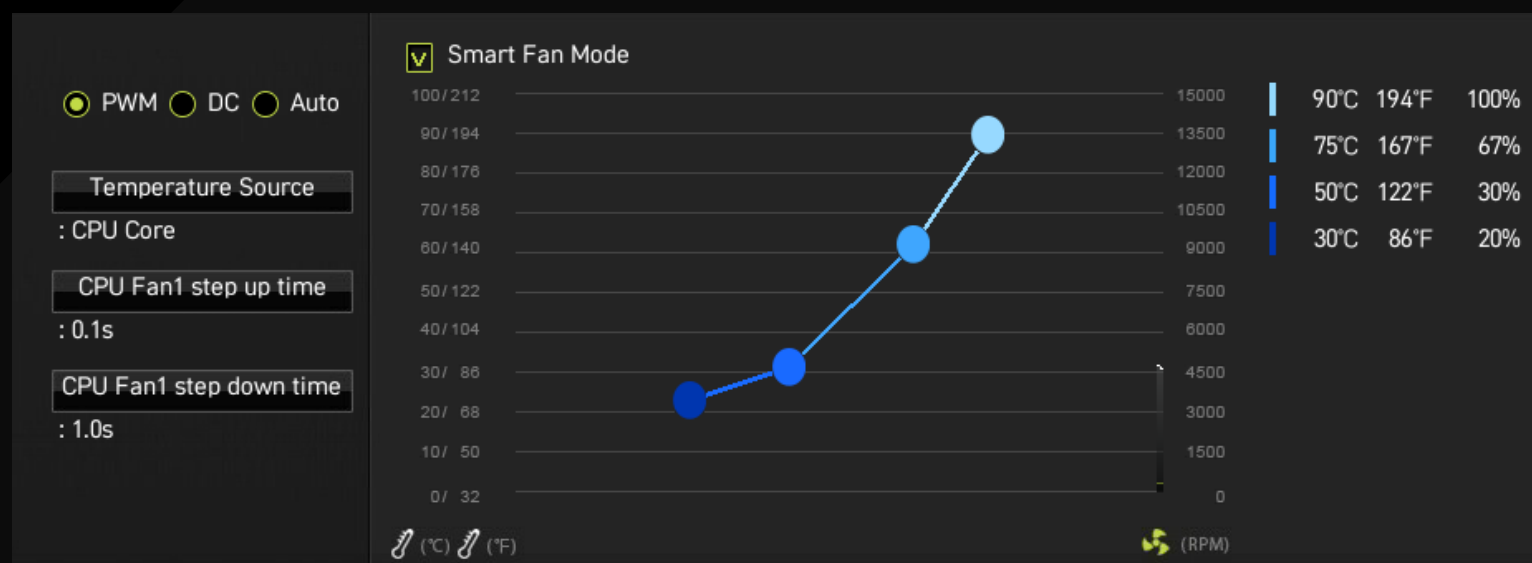

KOMPLETNÉ RIEŠENIA

Ventilátor môžete pripojiť k radiču alebo priamo k základnej doske. Postarali sme sa o to, aby mal ventilátor všetky potrebné konektory na pohodlné pripojenie v akomkoľvek prípade a pri akejkoľvek konfigurácii.

**MÓDNA
BIEL A**

ELEGANTNÁ ČIERNA

NECH NIČ NERUŠÍ TICHŤO

*Ukážka nastavenia krivky ventilátora

Ventilátor pracuje ticho - pri 100 % rýchlosti nepresahuje 27 decibelov. Navyše, ak v systéme BIOS nastavíte správnu krivku ventilátora, môžete hrať aj po zotmení bez toho, aby ste rušili nočné ticho. To ocenia všetci členovia domácnosti.