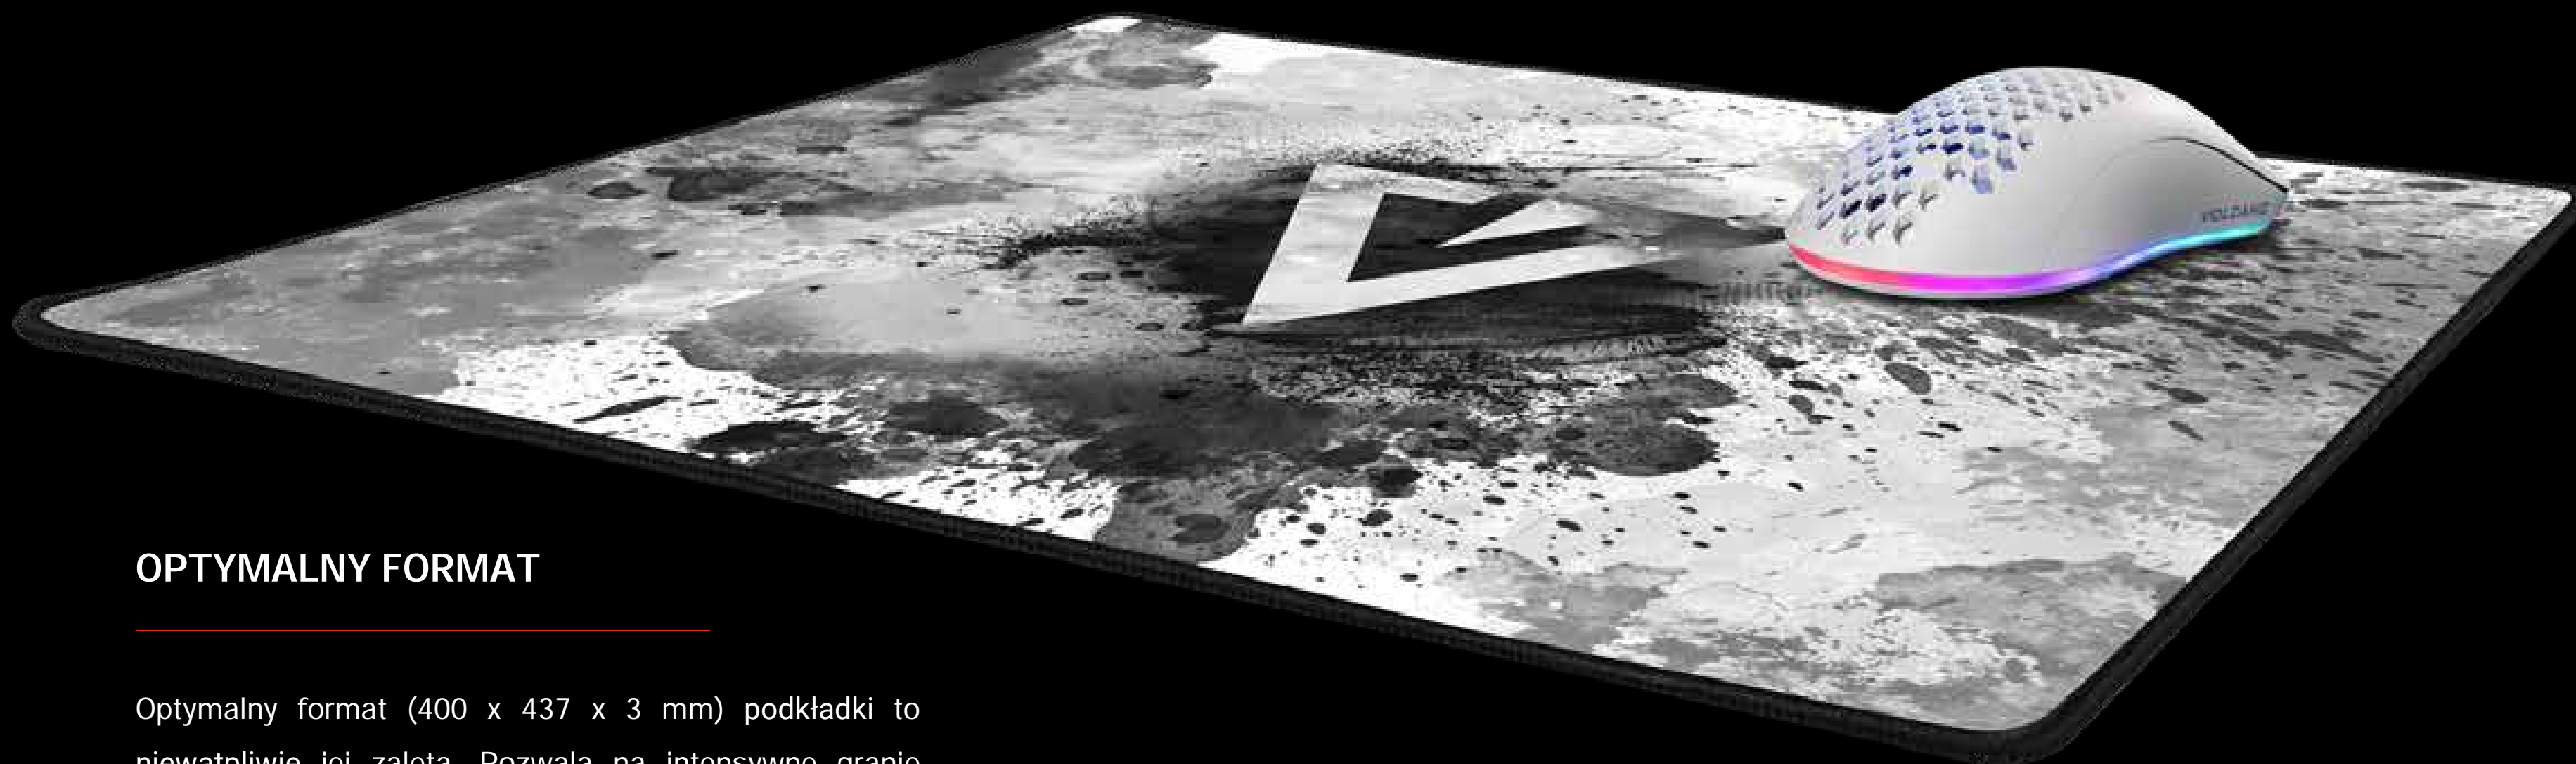

OPTYMALNY FORMAT

Optymalny format (400 x 437 x 3 mm) podkładki to niewątpliwie jej zaleta. Pozwala na intensywne granie niezależnie od ustawionego DPI myszy. Jeżeli potrzebujesz dużo miejsca na ruchy myszą – MODECOM Volcano Elbrus Hokori jest optymalnym wyborem.