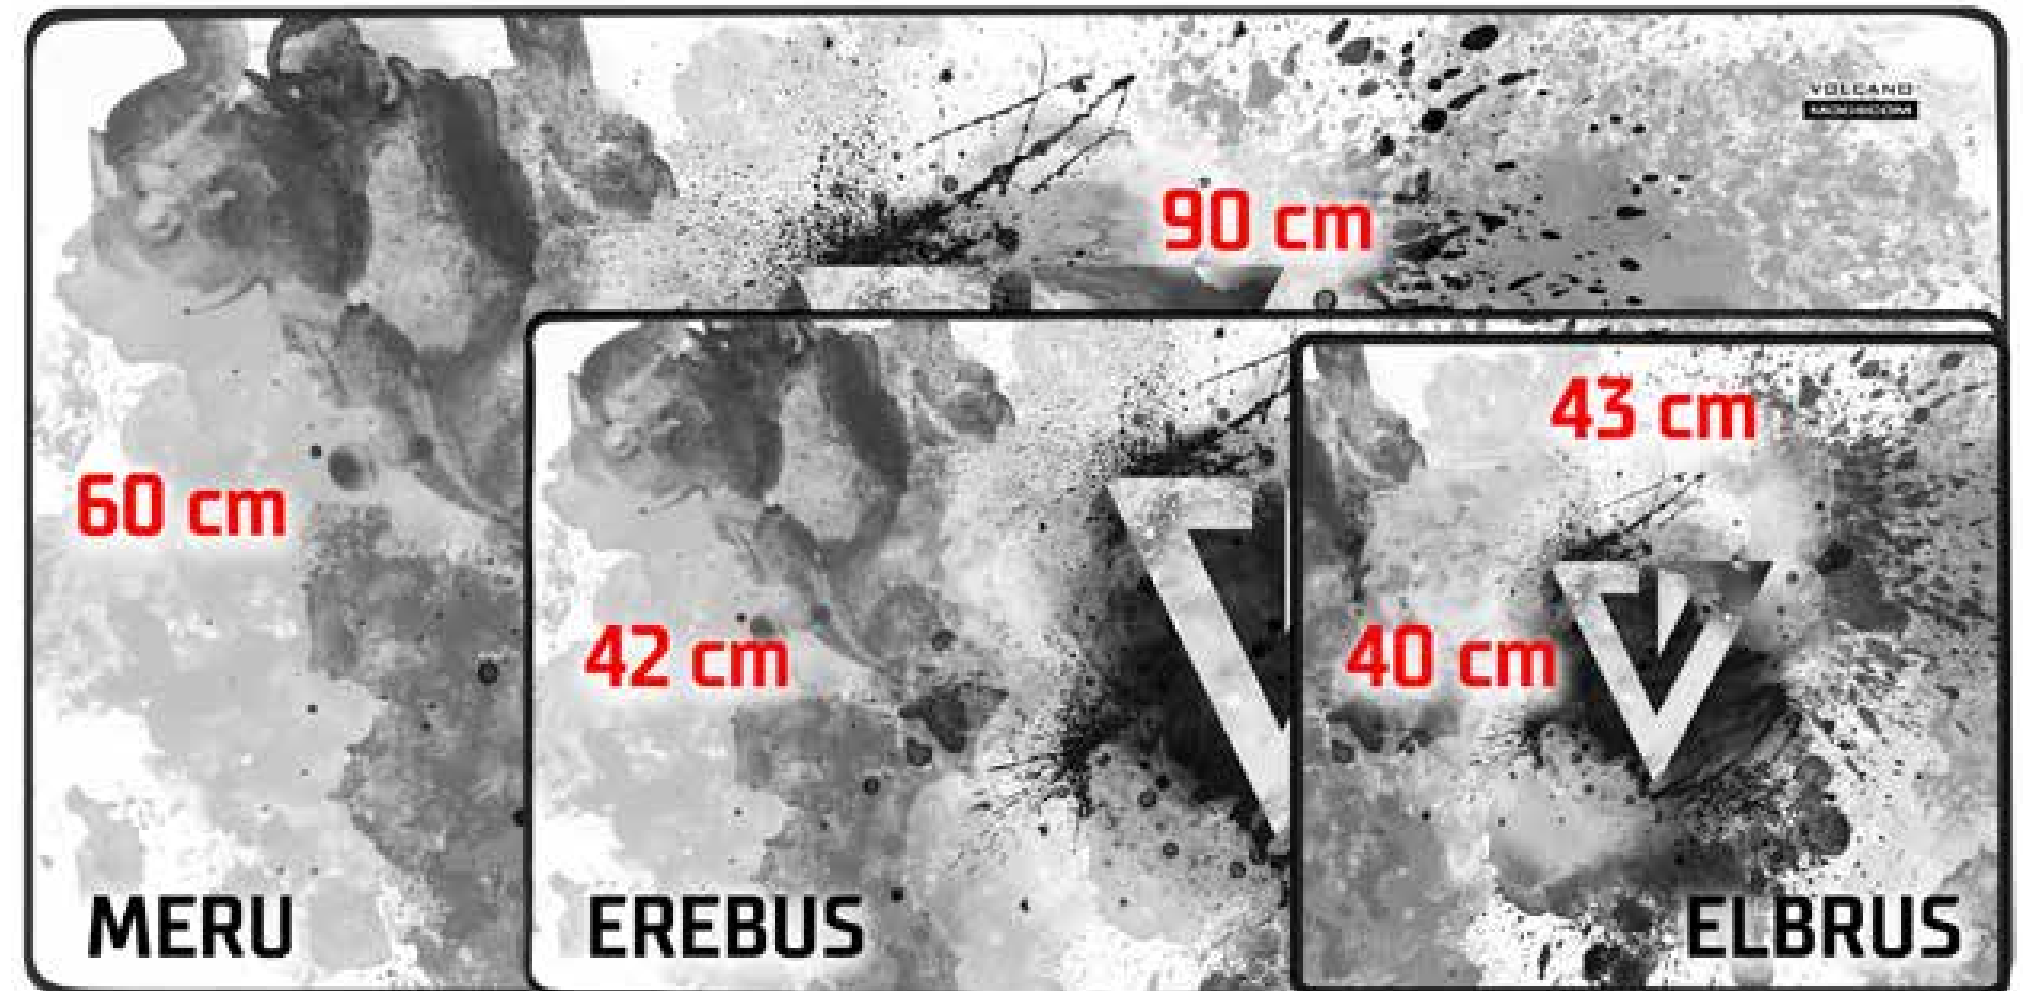

DANE LOGISTYCZNE

120 cm

01 EAN: 5903560980841

02 Kod produktu: PM-MC-VOLCANO-ELBRUS-HOKORI

03 Wymiary kartonu zbiorczego: 85.5 x 38.5 x 24.5 cm

04 Ilość sztuk w opakowaniu zbiorczym: 30